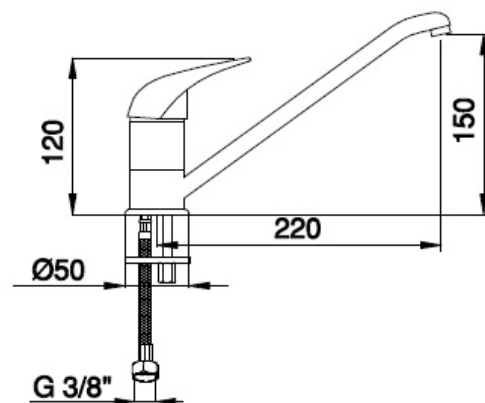

51

IMMAGINE/PICTURE/IMAGE

DISEGNO TECNICO/TECHNICAL DRAWING/DESSIN TECHNIQUE

Legenda / Key / Légende

51 cromo • chrome • chromé / 19 nero opaco • black matt • noir matt / 20 bianco opaco • white matt • blanc matt / 63 nickel spazzolato • brushed nickel • nickel brossé / 60 bronzo spazzolato • brushed bronze • bronze brossé / 54 rame spazzolato • brushed copper • cuivre brossé / 52 oro • gold • doré

DATI TECNICI / TECHNICAL DATA / DONNEES TECHNIQUES

- Cromatura a spessore (UNI EN 248) riporto medio spessore: nichel 14 micron, cromo 0,4 microm
Chrome thickness (in compliance with UNI EN 248) medium nichel thickness 14 micron, chrome 0,4 micron
Chromage à épaisseur (conformément au règlement UNI EN 248) épaisseur medium dépôt nichel 14 micron, chrome 0,4 microm
- Cartuccia a dischi ceramici conforme alla norma UNI EN 817 (superato test di usura 70.000 cicli)
Cartridge with ceramic discs in accordance with NF EN 817 regulations (it passed endurance test of 70.000 cycles)
Cartouche avec disques céramiques en conformité avec la norme NF EN 817 (dépassé essai d'endurance de 70.000 cycles)